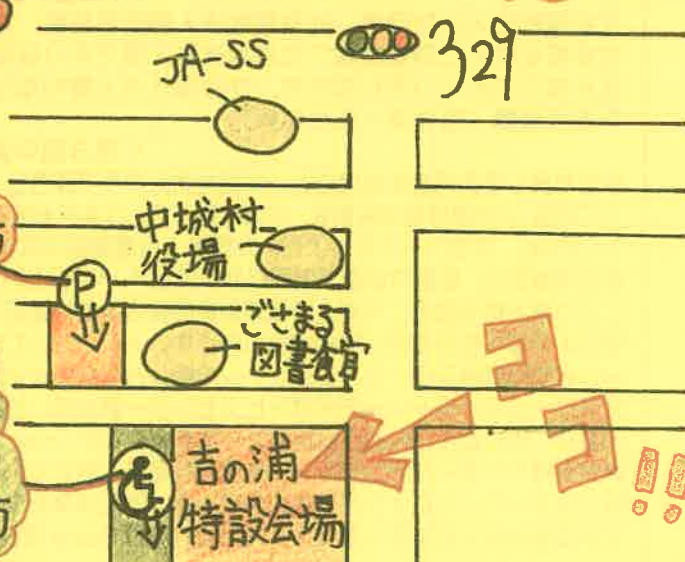

主催: 中城村福祉まつり

実行委員会

後援: 中城村・中城村議会

中城村教育委員会

Map

一般の方

車等
介助が
必要な方

福祉まつり巡回車 時刻表